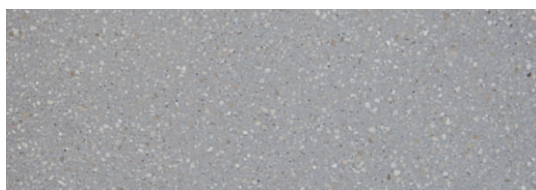

GRIGIO LEVIGATO