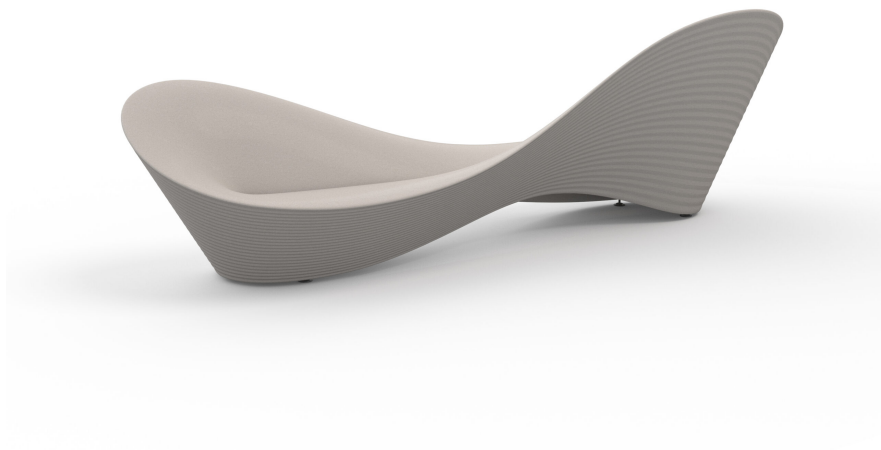

Folly

FOLLY panca in HPC velluto bianco

Codice variante:	000100096	Finiture:	HPC (High Performance Concrete) velluto - liscio naturale
Dimensioni e peso:	Width 3605mm Length 960mm Height 1115mm Weight 1500kg	Color:	HPC bianco
Materiali:	Cemento HPC (High Performance Concrete)	Fissaggio:	Appoggio con piedini o Cementazione con barre filettate

Disegno tecnico:

metalco.it
info@metalco.it

HPC (HIGH PERFORMANCE CONCRETE)

Il nostro HPC (cemento ad elevata prestazione), è disponibile in cinque colorazioni (bianco, grigio, grigio scuro, verde e giallo) e fornito, di norma, con finitura VELLUTO - liscio naturale.

Caratterizzato da aspetto materico, l'HPC può presentare effetti nuvolati di colore non uniforme e leggere cavillature, aspetti fisiologici di queste tipologie di materiale.

Su richiesta, ove tecnicamente fattibile, è possibile effettuare operazioni di levigatura.