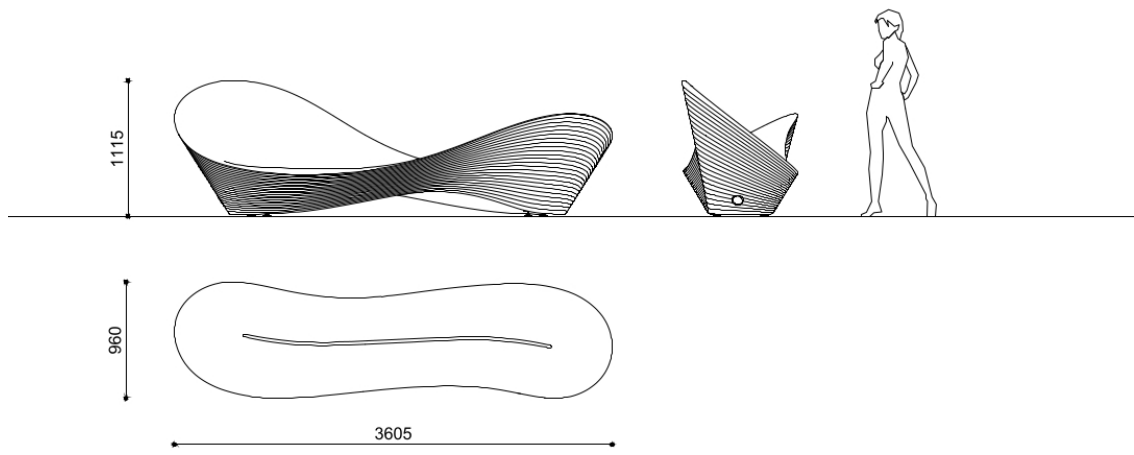

Folly

FOLLY panca in HPC velluto bianco

Codice variante:	000100096	Finiture:	HPC (High Performance Concrete) velluto - liscio naturale
Dimensioni e peso:	Width 3605mm Length 960mm Height 1115mm Weight 1500kg	Color:	HPC bianco
Materiali:	Cemento HPC (High Performance Concrete)	Fissaggio:	Appoggio con piedini o Cementazione con barre filettate

Disegno tecnico:

metalco.it
info@metalco.it

HPC (HIGH PERFORMANCE CONCRETE)

Il nostro HPC (cemento ad elevata prestazione), è disponibile in cinque colorazioni (bianco, grigio, grigio scuro, verde e giallo) e fornito, di norma, con finitura VELLUTO - liscio naturale.

Caratterizzato da aspetto materico, l'HPC può presentare effetti nuvolati di colore non uniforme e leggere cavillature, aspetti fisiologici di queste tipologie di materiale.

Su richiesta, ove tecnicamente fattibile, è possibile effettuare operazioni di levigatura.