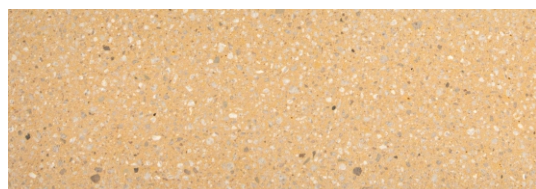

Folly

FOLLY panca in HPC velluto bianco

Codice variante:	000100096	Finiture:	HPC (High Performance Concrete) velluto - liscio naturale
Dimensioni e peso:	Width 3605mm Length 960mm Height 1115mm Weight 1500kg	Color:	HPC bianco
Materiali:	Cemento HPC (High Performance Concrete)	Fissaggio:	Appoggio con piedini o Cementazione con barre filettate

Disegno tecnico:

metalco.it
info@metalco.it

HPC (HIGH PERFORMANCE CONCRETE)

Il nostro HPC (cemento ad elevata prestazione), è disponibile in cinque colorazioni (bianco, grigio, grigio scuro, verde e giallo) e fornito, di norma, con finitura VELLUTO - liscio naturale.

Caratterizzato da aspetto materico, l'HPC può presentare effetti nuvolati di colore non uniforme e leggere cavillature, aspetti fisiologici di queste tipologie di materiale.

Su richiesta, ove tecnicamente fattibile, è possibile effettuare operazioni di levigatura.

GRIGIO SCURO LEVIGATO

GRIGIO SCURO VELLUTO - LISCIO NATURALE

VERDE LEVIGATO

VERDE VELLUTO - LISCIO NATURALE

GIALLO LEVIGATO

GIALLO VELLUTO - LISCIO NATURALE

N.B.: Le immagini riprodotte in queste pagine sono puramente indicative.
Per maggiori informazioni sui materiali consultare il sito web.